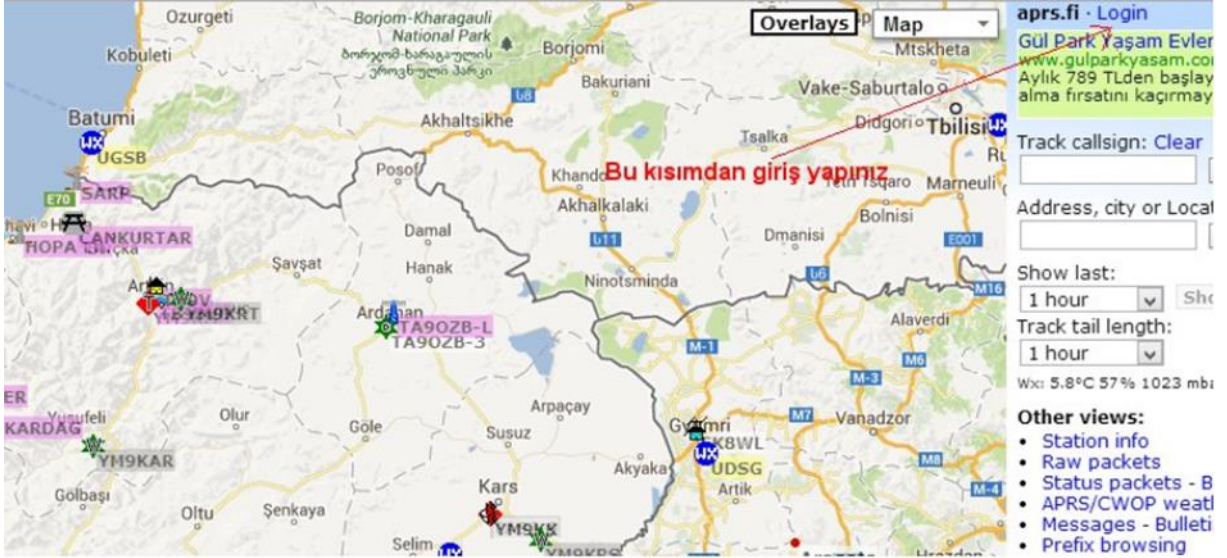

APRS.fi ÜZERİNDEN İNTERNET FİLTRE UYGULAMASI

Son günlerde APRS üzerinde gereğinden fazla obje yayınlandığı bilinmektedir. Çoğunluğu gereksiz olan ve hiçbir bilgi içermeyen bu ikonlar APRS'den yararlanacak olanları olumsuz etkilemektedir. Dağ isimlerinin APRS üzerinden ikon olarak tekrar yayınlanmasının hiçbir yararı yoktur. Zira dağ isimleri haritalarda gösterilmektedir. APRS sisteminin internet üzerindeki en önemli kısmı olan aprs.fi adresinde aşağıda belirtildiği şekilde ayarlamalar yapılırsa bu olumsuzluk önlenecektir.

TA9J Ismail Çakmak

TRAC Kars Temsilcisi

1- <http://aprs.fi> sayfasını açınız ve sağ üst kısımda bulunan LOGIN(GIRIS) kısmını tıklayınız.