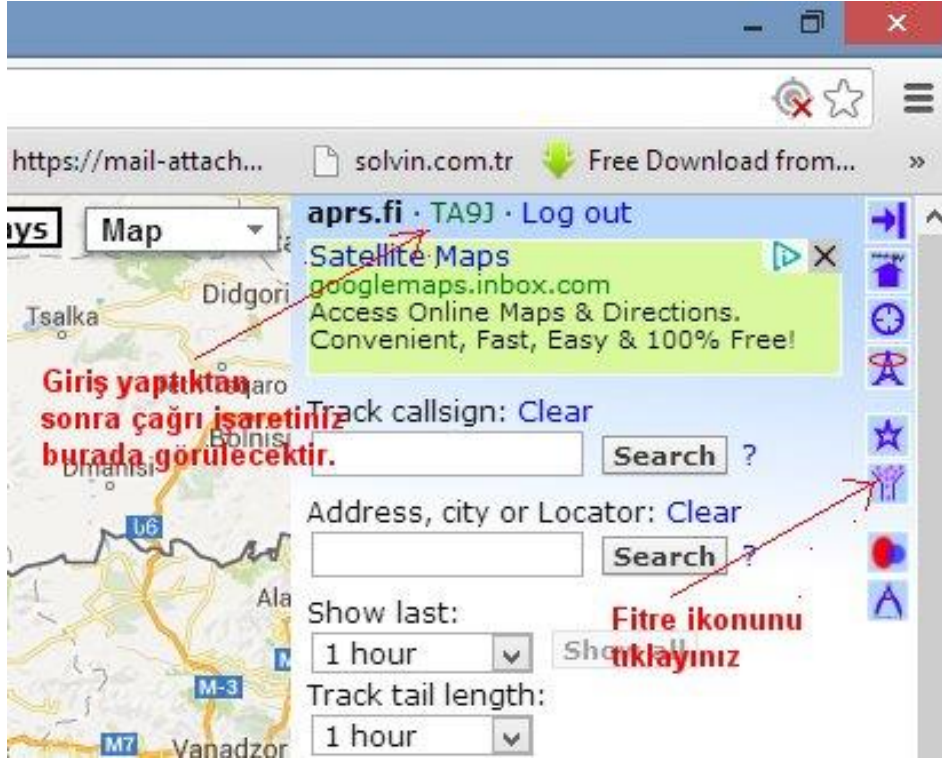

Email:

Password:

[Sign up](#)

4- Sisteme giriş yaptığınız da çağrı işaretiniz sağ üst köşede görünecektir. Sağ köşede bulunan filtre ikonunu tıkladığınızda yeni bir diyalog penceresi açılacaktır. Buradan aprs.fi haritanızda görünmesini istediğiniz istasyon seçeneklerini değiştirebilirsiniz.